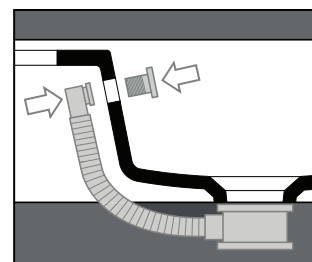

Agile

Lavamani / Wash-hand basin

Trooppieno / overflow

AG 40

Disegni Tecnici
Technical Drawings

Lavamani 40 monoforo
appoggio o sospeso mensola Dx
(Trooppieno addizionale incluso)

Single hole hand wash basin 40
sit-on or wall-hung right shelf
(Additional overflow included)

Accessori di completamento
Accessories available

- Sifone lavabo da 1^{1/4} - SIF 165
- Trap for washbasin 1^{1/4} - SIF 165
- Sifone lavabo da 1^{1/4} - SIF 270
- Trap for washbasin 1^{1/4} - SIF 270
- Piletta di scarico "shut rapid"
o "free flow" - PLCR (cromo)
- Pop-up waste "shut rapid"
or "free flow" - PLCR (crome)
- Piletta di scarico "shut rapid"
o "free flow" - PLCE (ceramica)
- Pop-up waste "shut rapid"
or "free flow" - PLCE (ceramic)
- Scatola viti di fissaggio - F89
- Set of fixing screw - F89